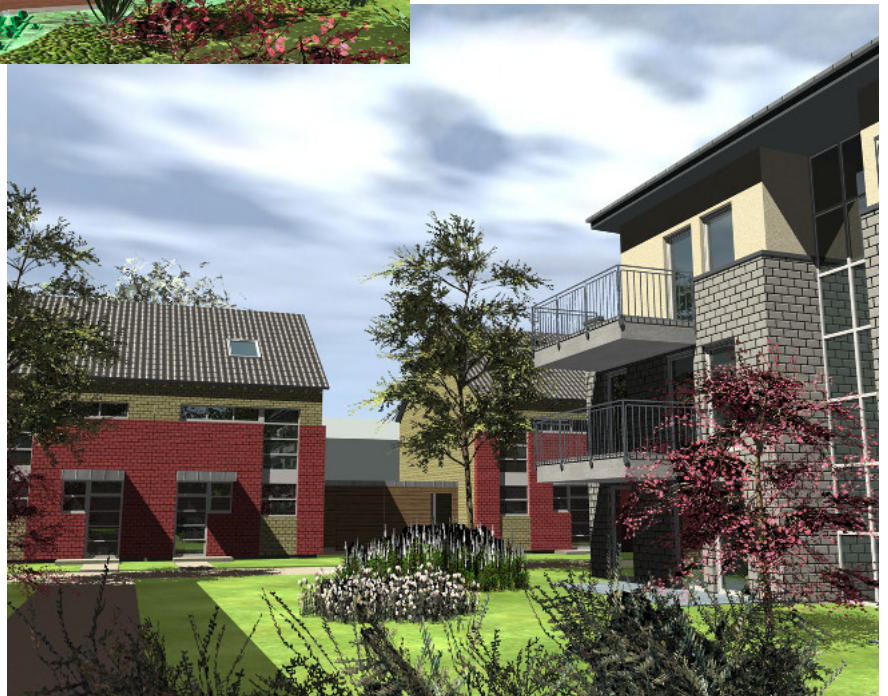

Wohnprojekt Kaiserhöfe

Neubau einer Wohnanlage in Köln-Porz
105 Wohneinheiten, ca. 6.000 m² Wohnfläche
Fertigstellung Juli 2009

ÜBERSICHT

VOGELPERSPEKTIVE

PERSPEKTIVE VON NORDEN

INNENHOF TYP B

GARTEN TYP C

INNENHOF TYP C (links)
und (rechts) TYP B

TYP A

INNENHOF
TYP C (links)
und TYP B (rechts)

TYP B